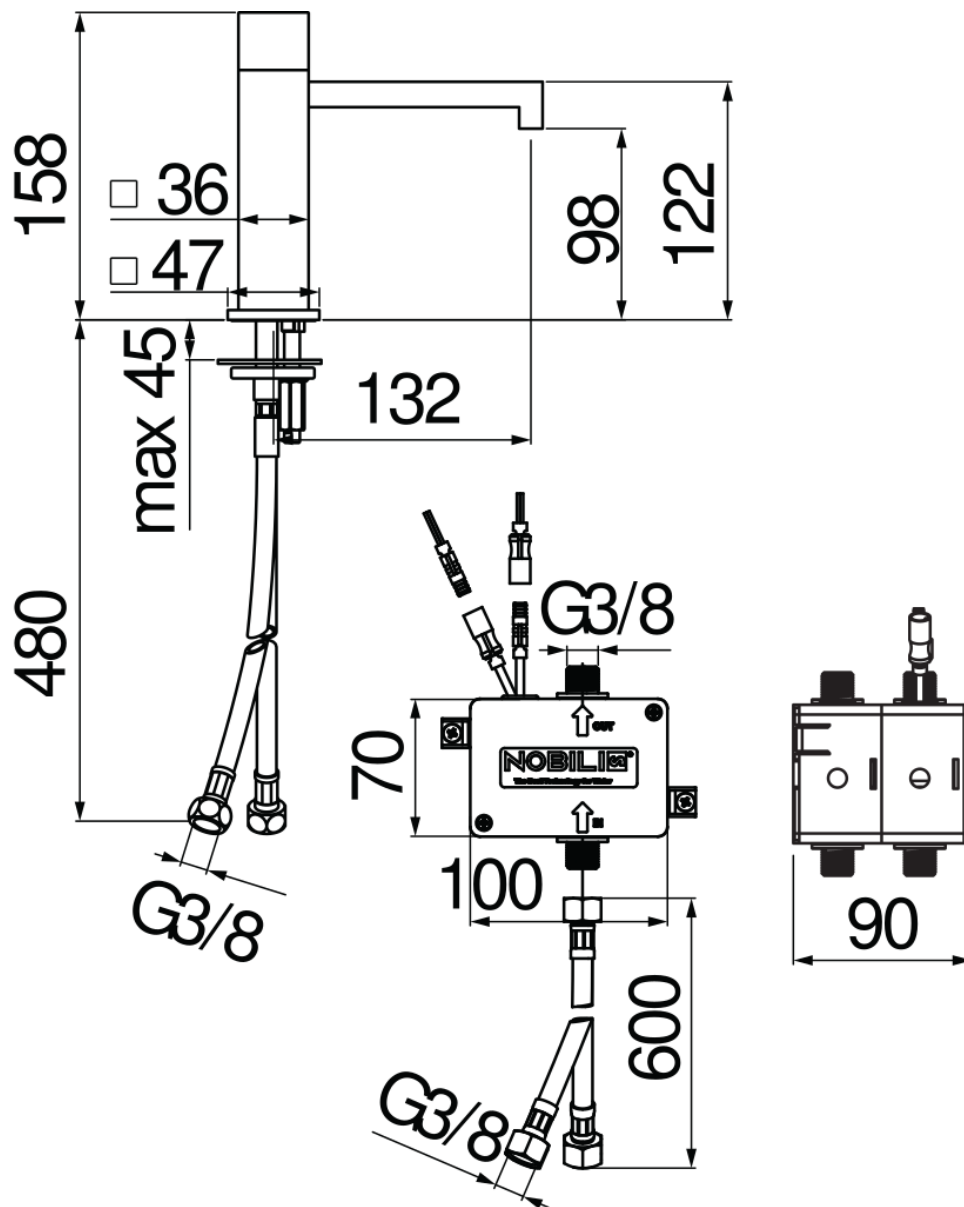

SPECIFICHE

Comando infrarossi

Chrome

Aeratore anticalcare

Alimentazione a batteria

Senza scarico

Flessibili inox ø 3/8"

Imballo: 56,5 x 29 x 7,1 cm / 0,01163 m³ / 4,13 kg

DIAGRAMMA DI PORTATA: ACQUA MISCELATA